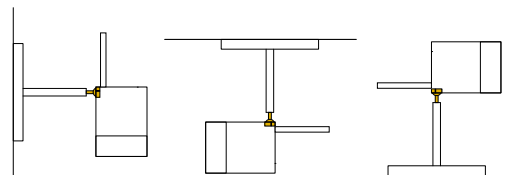

** COMPATIBLE WITH AYER MEDIUM, AYER, AYER MINI, AYER MICRO, TIMYLED SMALL, TIMYLED SMALL SHORT AND MINIMAL LD.