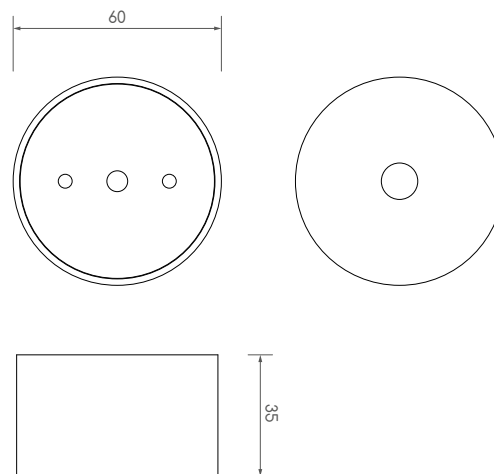

COD.	DESC.
QBOPLF6009	QBO SPOTLIGHT ROSETTE 60X35 MM BLACK
QBOPLF6000	QBO SPOTLIGHT ROSETTE 60X35 MM WHITE

Otros acabados disponibles bajo pedido.
Other finishes available on request.

** COMPATIBLE WITH AYER MINI AND AYER MICRO.