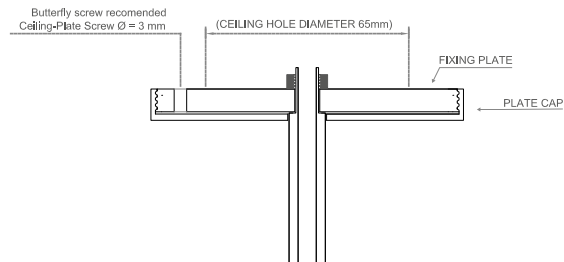

qbo **spotlight** ACC

spotlight TRIM S

qbo

Embelledor de superficie. Accesorio para proyectores. Compatible con proyectores Dali. Son necesarios al menos 190mm de distancia entre el falso techo y el forjado para el alojamiento del driver. Conformado por dos piezas: fijación y cubierta. Permite la colocación del proyector en falso techo, pared o suelo. Dimensiones: 100x10 mm

Round surface iron trim. Compatible with dali spotlights. 190mm distance between ceiling and slab is needed for holding the driver. Made-up by two pieces: fixing plate and trim. Allows to place the spotlight over ceiling, wall or floor. Dimensions: 100x10mm.

spotlight TRIM R

qbo

Embellecedor empotrado. Accesorio para proyectores. Compatible con proyectores Dali. Instalación mediante flejes de sujeción para montaje sin herramientas. Dimensiones: 75x2 mm.

Round recessed iron trim. Compatible with Dali spotlights. Fastening springs for mounting without tools are included. Dimensions: 75x2 mm.

spotlight ROSETTE 150

qbo

Plafón de superficie. Accesorio para alojar el equipo de alimentación no regulable y DALI hasta 700mA. Conformado por dos piezas: fijación y cubierta. Dimensiones: 150x50 mm.

Round surface iron rosette. Accessory to contain up to 700mA non dimmable and DALI drivers. Made-up by two pieces: fixing plate and rosette. Dimensions: 150x50 mm.