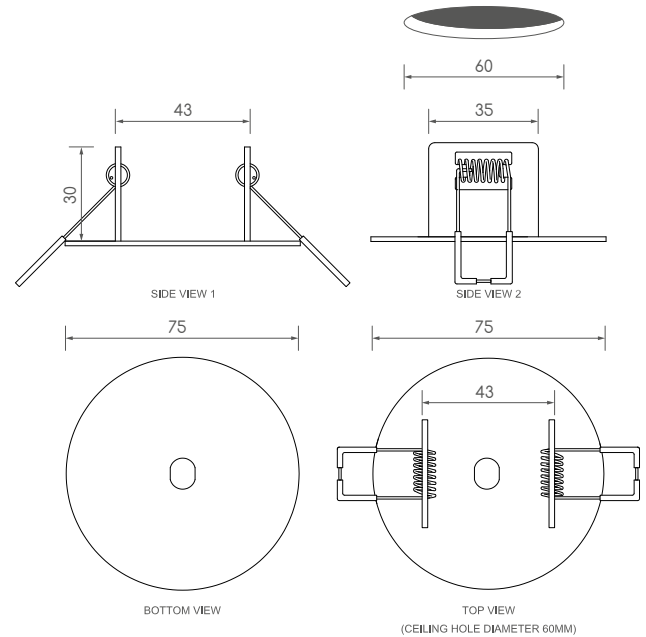

Round surface iron trim. Compatible with dali spotlights. 190mm distance between ceiling and slab is needed for holding the driver. Made-up by two pieces: fixing plate and trim. Allows to place the spotlight over ceiling, wall or floor. Dimensions: 100x10mm.

spotlight TRIM R

qbo

Embellecedor empotrado. Accesorio para proyectores. Compatible con proyectores Dali. Instalación mediante flejes de sujeción para montaje sin herramientas. Dimensiones: 75x2 mm.

Round recessed iron trim. Compatible with Dali spotlights. Fastening springs for mounting without tools are included. Dimensions: 75x2 mm.

spotlight ROSETTE 150

qbo

Plafón de superficie. Accesorio para alojar el equipo de alimentación no regulable y DALI hasta 700mA. Conformado por dos piezas: fijación y cubierta. Dimensiones: 150x50 mm.

Round surface iron rosette. Accessory to contain up to 700mA non dimmable and DALI drivers. Made-up by two pieces: fixing plate and rosette. Dimensions: 150x50 mm.

spotlight ROSETTE 60 qbo

Plafón de superficie. Accesorio para alojar el equipo de alimentación no regulable hasta 350mA o clema de conexión. Conformado por dos piezas: fijación y cubierta. Dimensiones: 60x35 mm.