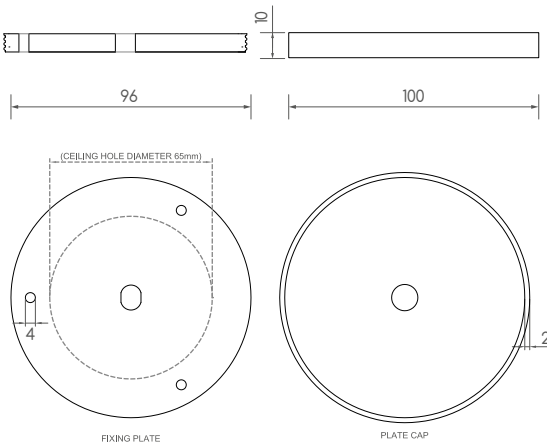

qbo **spotlight** ACC

spotlight TRIM S

qbo

Embelledor de superficie. Accesorio para proyectores. Compatible con proyectores Dali. Son necesarios al menos 190mm de distancia entre el falso techo y el forjado para el alojamiento del driver. Conformado por dos piezas: fijación y cubierta. Permite la colocación del proyector en falso techo, pared o suelo. Dimensiones: 100x10 mm

Round surface iron trim. Compatible with dali spotlights. 190mm distance between ceiling and slab is needed for holding the driver. Made-up by two pieces: fixing plate and trim. Allows to place the spotlight over ceiling, wall or floor. Dimensions: 100x10mm.

spotlight TRIM R

qbo

Embellecedor empotrado. Accesorio para proyectores. Compatible con proyectores Dali. Instalación mediante flejes de sujeción para montaje sin herramientas. Dimensiones: 75x2 mm.

Round recessed iron trim. Compatible with Dali spotlights. Fastening springs for mounting without tools are included. Dimensions: 75x2 mm.

spotlight ROSETTE 150

qbo

Plafón de superficie. Accesorio para alojar el equipo de alimentación no regulable y DALI hasta 700mA. Conformado por dos piezas: fijación y cubierta. Dimensiones: 150x50 mm.

Round surface iron rosette. Accessory to contain up to 700mA non dimmable and DALI drivers. Made-up by two pieces: fixing plate and rosette. Dimensions: 150x50 mm.