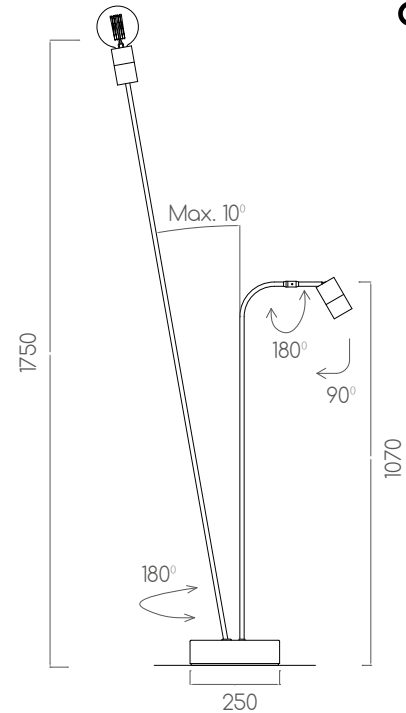

LT VINTAGE FLOOR

Siguiendo la misma línea de LT LED floor surge LT VINTAGE floor, una manera más divertida de customizar tu lámpara simplemente cambiando las lámparas. Combinamos casquillos a tensión de red (230-110V) E27 (máx 60W) y GU10(máx 50W) para poder jugar y dar una estética más personalizada a tu lámpara de suelo.

Following the same idea of LT LED floor emerges LT VINTAGE floor, an enjoyable and fun way to customize your lamp simply by changing the lamps. We combine E27(máx 60W) and GU10(máx 50W) sockets at mains voltage (230-110V) to play and give personalized look to your floor lamp.

qbo

COD.	DESC.
LTLEDFE27GU100909D	LT LED FLOOR E27 GU10 BLACK - BLACK DALI
LTLEDFE27GU100902D	LT LED FLOOR E27 GU10 BLACK - BRASS DALI
LTLEDFE27GU100002D	LT LED FLOOR E27 GU10 WHITE - BRASS DALI