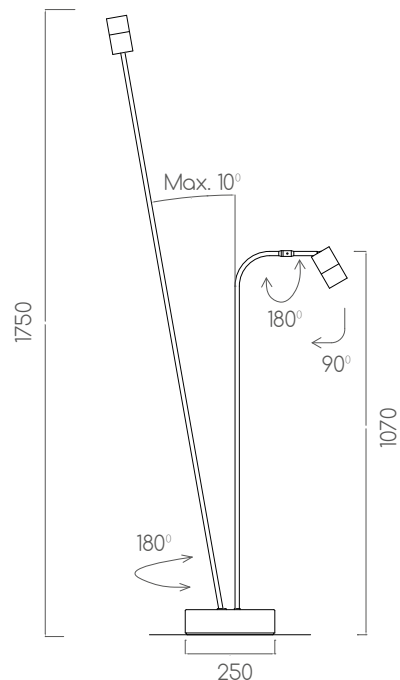

LT LED FLOOR

qbo

Lámpara LED de pie compuesta por una selección de proyectores orientables de la gama LT. Gracias a sus dos pies consigue una gran versatilidad para crear distintos ambientes.

Combina luz indirecta (permitiendo un giro de 180° en la base) y luz directa (ubicada a 1 metro de la base en el que el proyector se puede orientar 180° en sentido horizontal y 90° en el vertical, perfecto para cualquier actividad que se haga sentado).

Disponible en distintos acabados, la combinación de negro, blanco y latón se adapta a casi cualquier espacio.

LED floor lamp is made up of a selection of adjustable projectors of the LT range. Thanks to its two feet, it allows great versatility to create different environments. It combines indirect light (with a rotation of 180° from the base) and direct light (located 1 meter from the base in which the projector can be oriented 180° horizontally and 90° vertically, perfect for any activity that is done sitting).

Available in different finishes, the combination of black, white and brass adapts to almost any space.