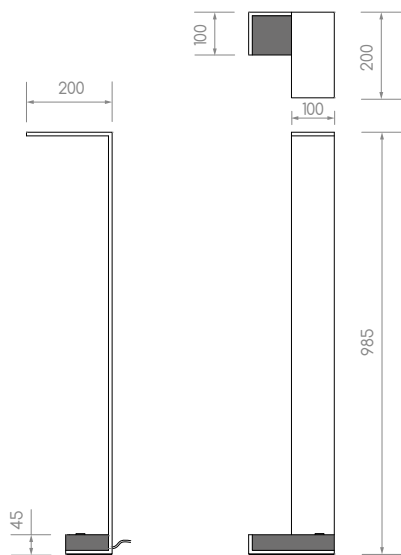

CF FLOOR

Lámpara LED de pie fabricada en aluminio, con acabado en blanco y negro. Ligera, compacta y con un diseño elegante y minimalista, encaja con facilidad en cualquier tipo de espacio y ambiente. Conceptualmente una lámpara de lectura, emite una luz idónea para disfrutar de una visión perfecta a la hora de leer.

Consta de una base que da estabilidad a la lámpara, a la vez que alberga todos los componentes eléctricos que permiten su fácil conexión a red a través de un enchufe convencional. Regulable mediante pulsador. Dimensiones 200 x 100 x 1000mm.

LED floor lamp made of aluminum, with black and white finish. Lightweight, compact and with an elegant and minimalist design, it easily fits into any kind of space and environment. Conceptually a reading lamp, it emits an ideal light to enjoy a perfect vision while reading.

It has a base that gives stability to the lamp, while housing all the electrical components that allow easy connection to the network through a conventional plug. Dimmable by push button. Dimensions 200 x 100 x 1000mm.

COD.	DESC.
QBOCF3080	QBO CF FLOOR LAMP 3000K RA80 1940LM DIMMABLE