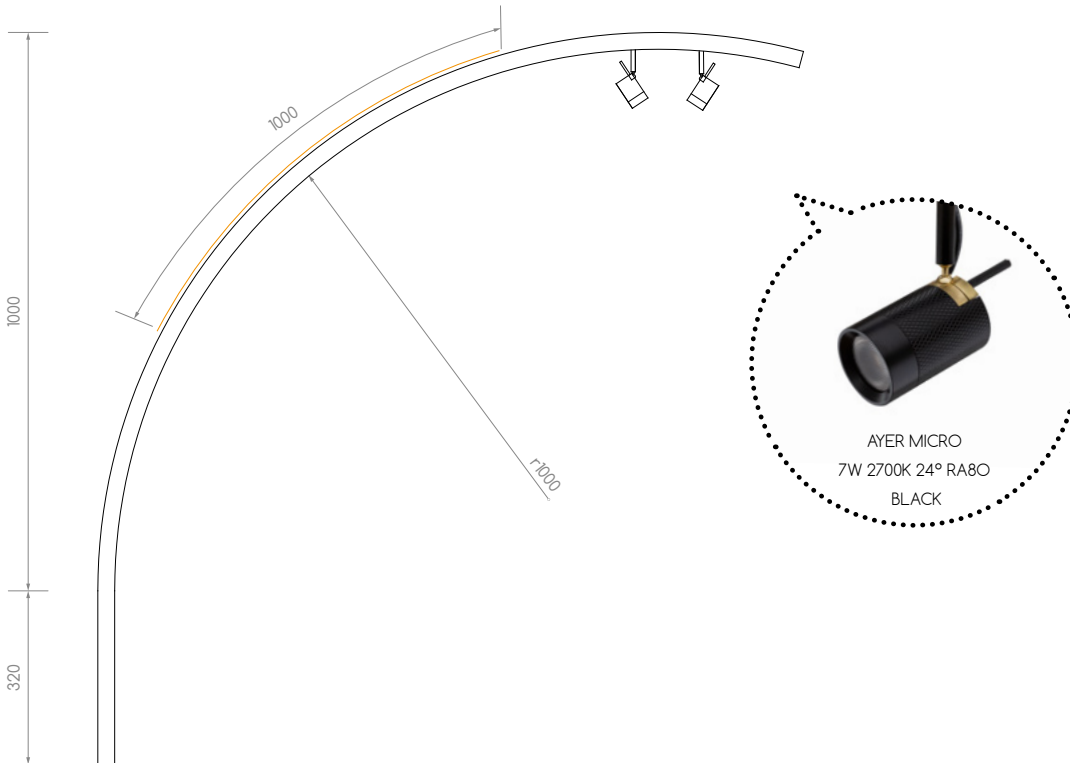

# 31 arco R1000+ayer micro

qbo

Luminaria /aplique de pared curvo, compuesta por perfil de aluminio extruido con acabado anodizado de 20 micras, difusores mate curvos con iluminación indirecta tira de led 19,2W 2700K Ra80 IP20 1900 lm y proyectores orientables Ayer micro negros.  
Disponible en otras temperaturas de color y CRI  
Equipo remoto en versión DALI  
Equipo incluido en la luminaria en versión on-off.

*Curved wall luminaire, composed by: 20 micron anodized extruded aluminium profile, diffuser curve frosted with indirect light led strip 19,2W Ra80 2700k IP20 1900lm and orientable projectors Ayer micro  
Remote driver DALI version  
Drive included inside the luminaria or on-off version.*

Hay que tener en cuenta algunas limitaciones en la fabricación de la propia luminaria a la hora de diseñar una pieza customizable, como por ejemplo la curvatura mínima que se puede curvar, que es de diámetro 1000mm.

*You have to take into account some limitations in the manufacture of the luminaire itself when designing a customizable piece, such as the minimum curvature that can be curved, which is diameter 1000mm*