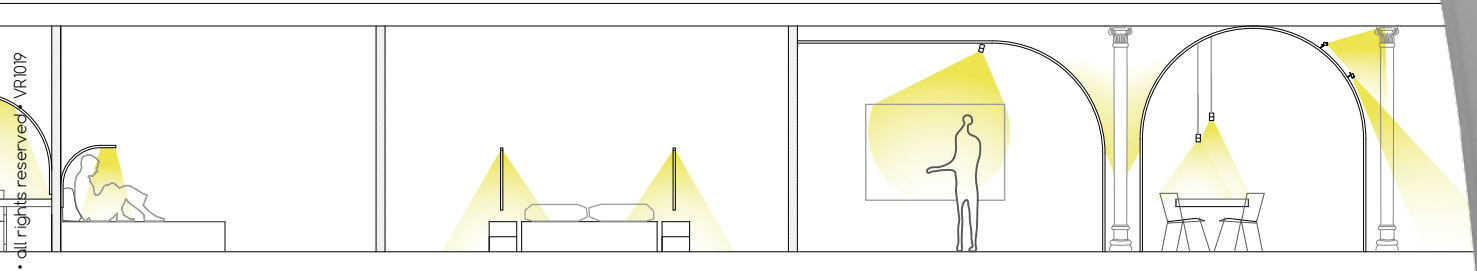

31 arco CUSTOM

qbo

INTERIOR USE