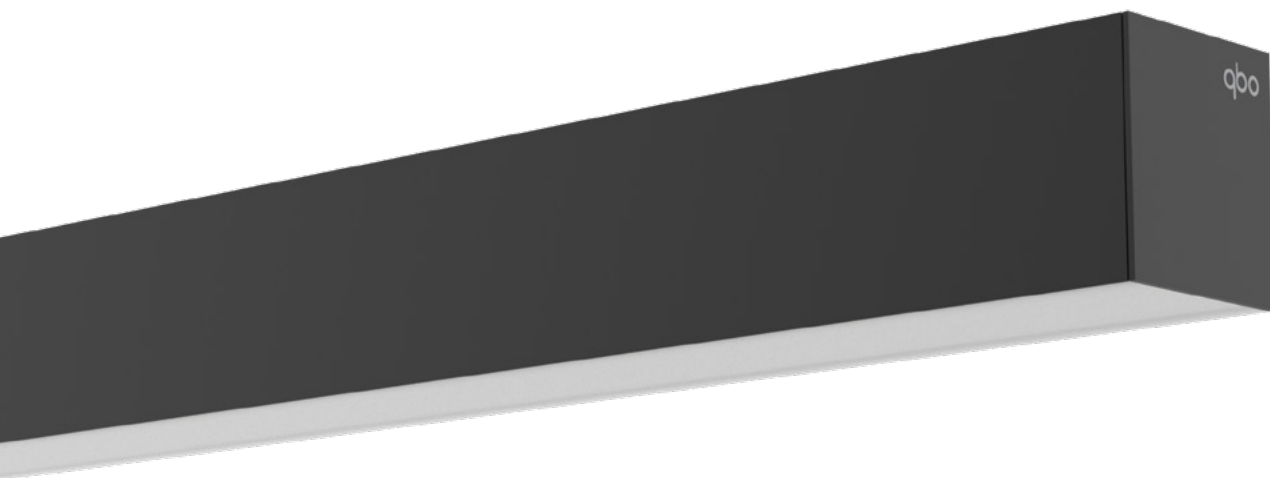

qbo 31 arco

Luminarias curvas técnico-decorativas, fabricadas a partir de curvar nuestro perfil **qbo** 31x31. Luminarias sencillas que dotan los espacios de cualquier tamaño, geometría o estilo un carácter singular. Existe la posibilidad de instalarlas como aplique de pared, suelo o techo de esta manera permite iluminar en todas las direcciones y escalas de un espacio y a su vez adaptarse a todo tipo de proyectos. Disponible en distintos acabados, temperaturas de color, CRI bajo pedido.

*Technical-decorative curved luminaires, made up by curving 31x31 **qbo** profile. Simple luminaires that provide spaces of any size, geometry or style a singular character. There is the possibility of installing them in a wall, floor or ceiling allowing to illuminate in all directions and scales of a space and at the same time adapt to all types of projects. Available in different finishes, color temperatures, CRI on request.*

# 31 arco R500

qbo

Luminaria tipo aplique de pared curvo, compuesta por perfil 31x31 de aluminio extruido con acabado anodizado de 20 micras, difusores mate curvos con tira de led 19,2W 2700K Ra90 IP20 340lm (otras temperaturas de color y Ra bajo pedido).

Equipo remoto en versión DALI

Equipo incluido en la luminaria en versión on-off

*Curved wall luminaire, composed by profile 31x31, 20 micron anodized extruded aluminium profile, diffuser curve frosted with led strip 19,2W 2700k Ra 90 IP20 340lm (other color temperatures and CRI under request).*