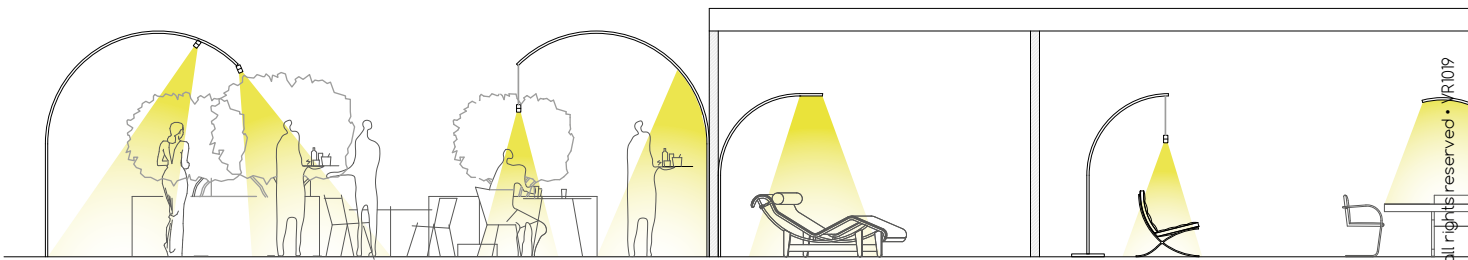

Las luminarias son totalmente personalizables en cuanto a medidas, emisión de luz, acabados, opciones de protección IP, posibilidad de añadir proyectores orientables o suspendidos (Ayer micro, Ayer mini, LT...)

Hay que tener en cuenta algunas limitaciones en la fabricación de la propia luminaria a la hora de diseñar una pieza customizable, como por ejemplo la curvatura mínima que se puede curvar, que es de diámetro 1000mm.

Es una luminaria versátil que permite adaptarse a distintos usos, espacios, geometrías, alturas...

The luminaires are fully customizable in terms of measurements, light emission, finishes, IP protection options, possibility of adding orientable or suspended projectors (ayer micro and mini, LT ...)

You have to take into account some limitations in the manufacture of the luminaire itself when designing a customizable piece, such as the minimum curvature that can be curved, which is diameter 1000mm

It is a versatile luminaire that adapts to different uses, spaces, geometries, heights ...

EXTERIOR USE