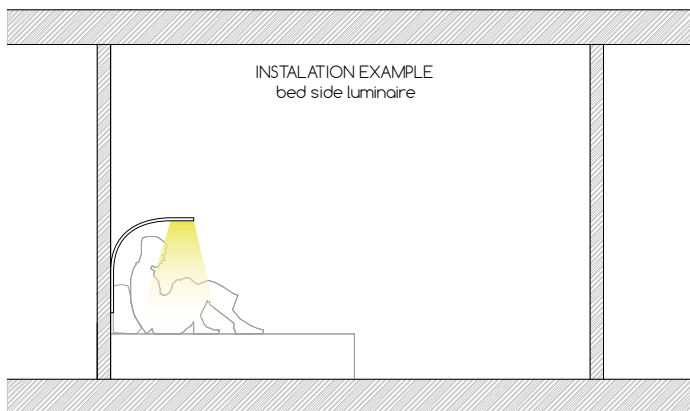

31 arco R500

qbo

COD.	DESC.
31ARCO04279002.R500	31 ARCO LUMINAIRE 4W 2700K RA90 BRASS R500MM
31ARCO04279002D.R500	31 ARCO LUMINAIRE 4W 2700K RA90 BRASS DALI R500MM
31ARCO04279020.R500	31 ARCO LUMINAIRE 4W 2700K RA90 CORTEN STEEL R500MM
31ARCO04279020D.R500	31 ARCO LUMINAIRE 4W 2700K RA90 CORTEN STEEL DALI R500MM
31ARCO04279021.R500	31 ARCO LUMINAIRE 4W 2700K RA90 GUNMETAL R500MM
31ARCO04279021D.R500	31 ARCO LUMINAIRE 4W 2700K RA90 GUNMETAL DALI R500MM

Diferentes acabados disponibles bajo pedido
Other finishes available on request