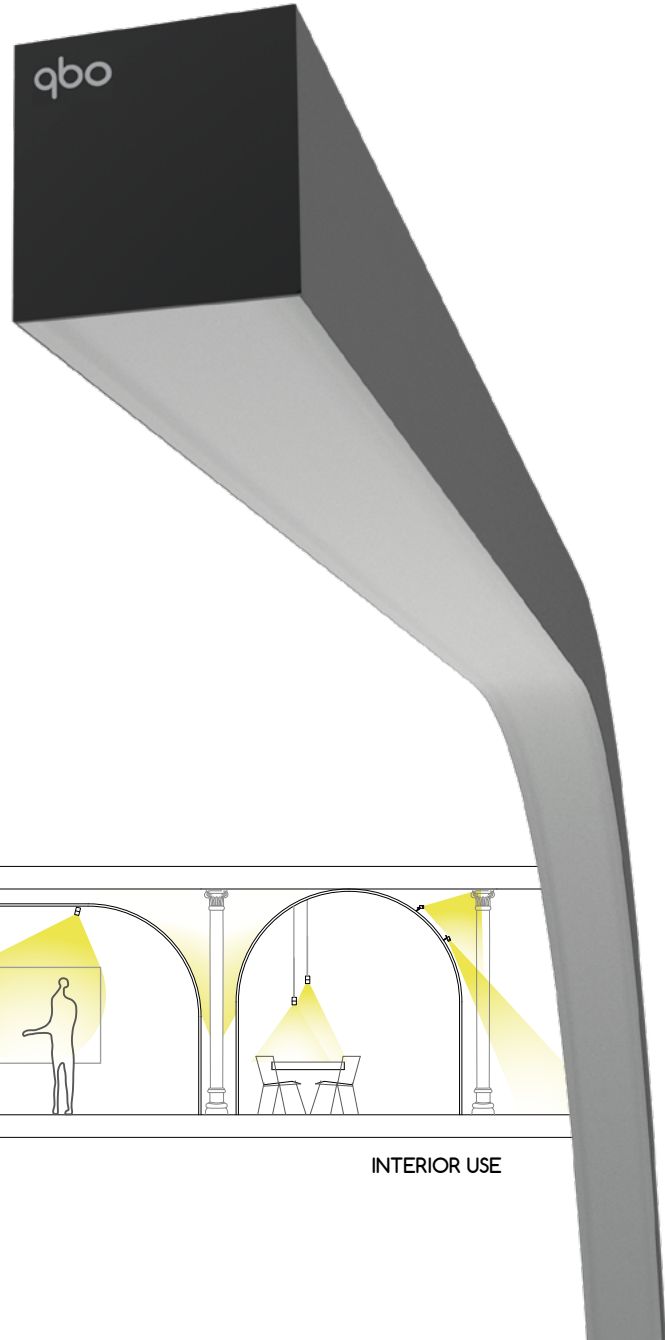

31 arco CUSTOM

qbo

INTERIOR USE