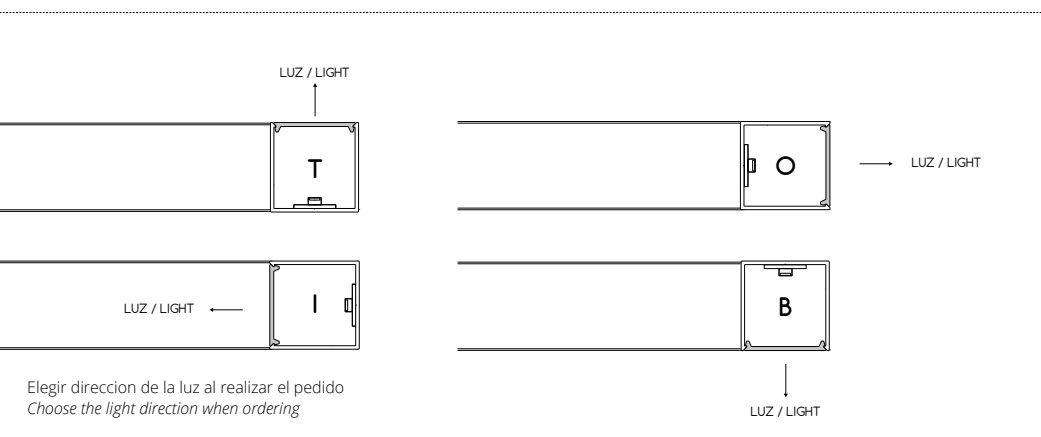

qbo
p31x31

qbo

qbo

·p31x31 CIRCULAR LUMINAIRE

qbo

Luminaria circular para montaje suspendido o en superficie, compuesta por: Perfil de aluminio extruido con acabado anodizado de 20 micras, difusor mate plano con tira de led para emisión indirecta (CRI 80) y equipo clase II. Disponible en versión dali.

Circular luminaire to be installed suspended or surface, composed by: 20 micron anodized extruded aluminium profile, diffuser flat frosted with ledstrip for indirect light emission (CRI 80) as well as class II driver. Dali version available.