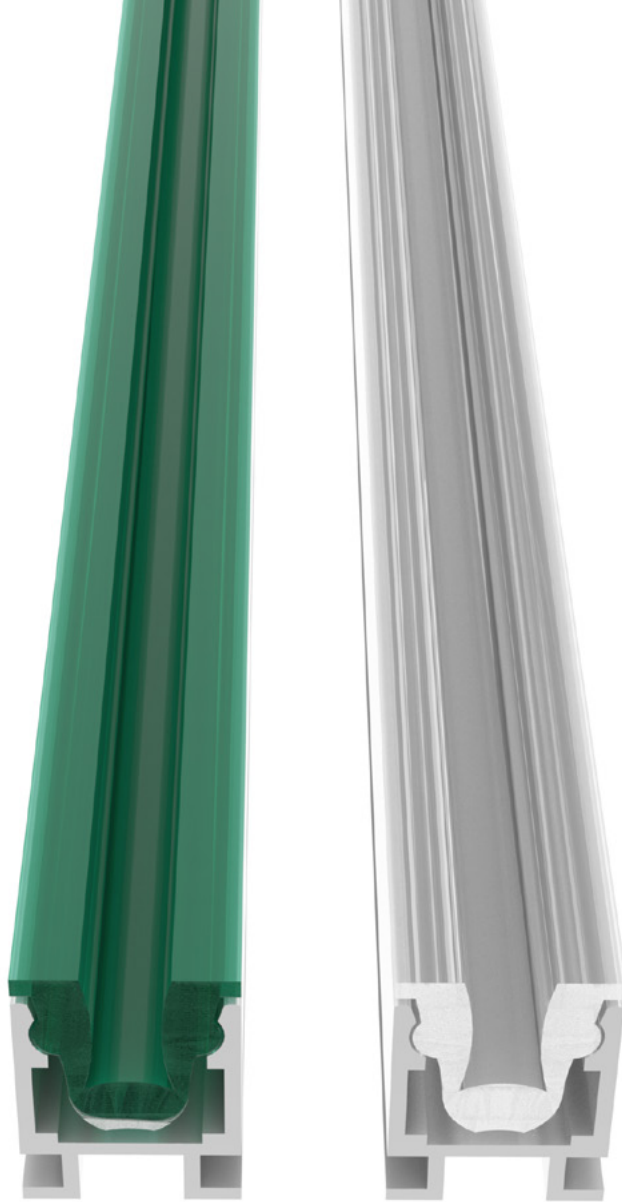

qbo  
p19x16

p19x16

qbo

# qbo p19x16

Perfil de aluminio extruido con acabado anodizado de 20 micras. Su lente permite la emisión de luz en 8° de apertura.

20 micron anodized extruded aluminum profile. Its lens allows 8° beam angle

COD.	DESC.
QBOP19X16	PROFILE 19X16 2000MM
QBOP19X16LT	PROFILE 19X16 LENS TRANSPARENT 8° 2000MM
QBOP19X16LG	PROFILE 19X16 LENS GREEN 8° 2000MM
QBOP19X16C	PROFILE 19X16 END CAPS (1 UNIT)
QBOP19X16CH	PROFILE 19X16 END CAPS WITH CABLE HOLE (1 UNIT)
QBOP19X16F	PROFILE 19X16 FIXING CLIPS (4 UNITS)