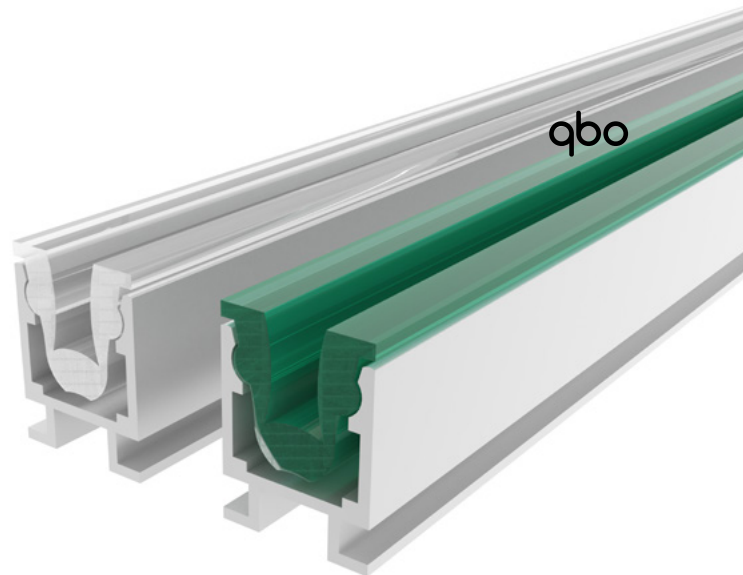

qbo  
p19x16

p19x16

qbo

# qbo p19x16

Perfil de aluminio extruido con acabado anodizado de 20 micras. Su lente permite la emisión de luz en 8° de apertura.

20 micron anodized extruded aluminum profile. Its lens allows 8° beam angle

COD.	DESC.
QBOP19X16	PROFILE 19X16 2000MM
QBOP19X16LT	PROFILE 19X16 LENS TRANSPARENT 8° 2000MM
QBOP19X16LG	PROFILE 19X16 LENS GREEN 8° 2000MM
QBOP19X16C	PROFILE 19X16 END CAPS (1 UNIT)
QBOP19X16CH	PROFILE 19X16 END CAPS WITH CABLE HOLE (1 UNIT)
QBOP19X16F	PROFILE 19X16 FIXING CLIPS (4 UNITS)